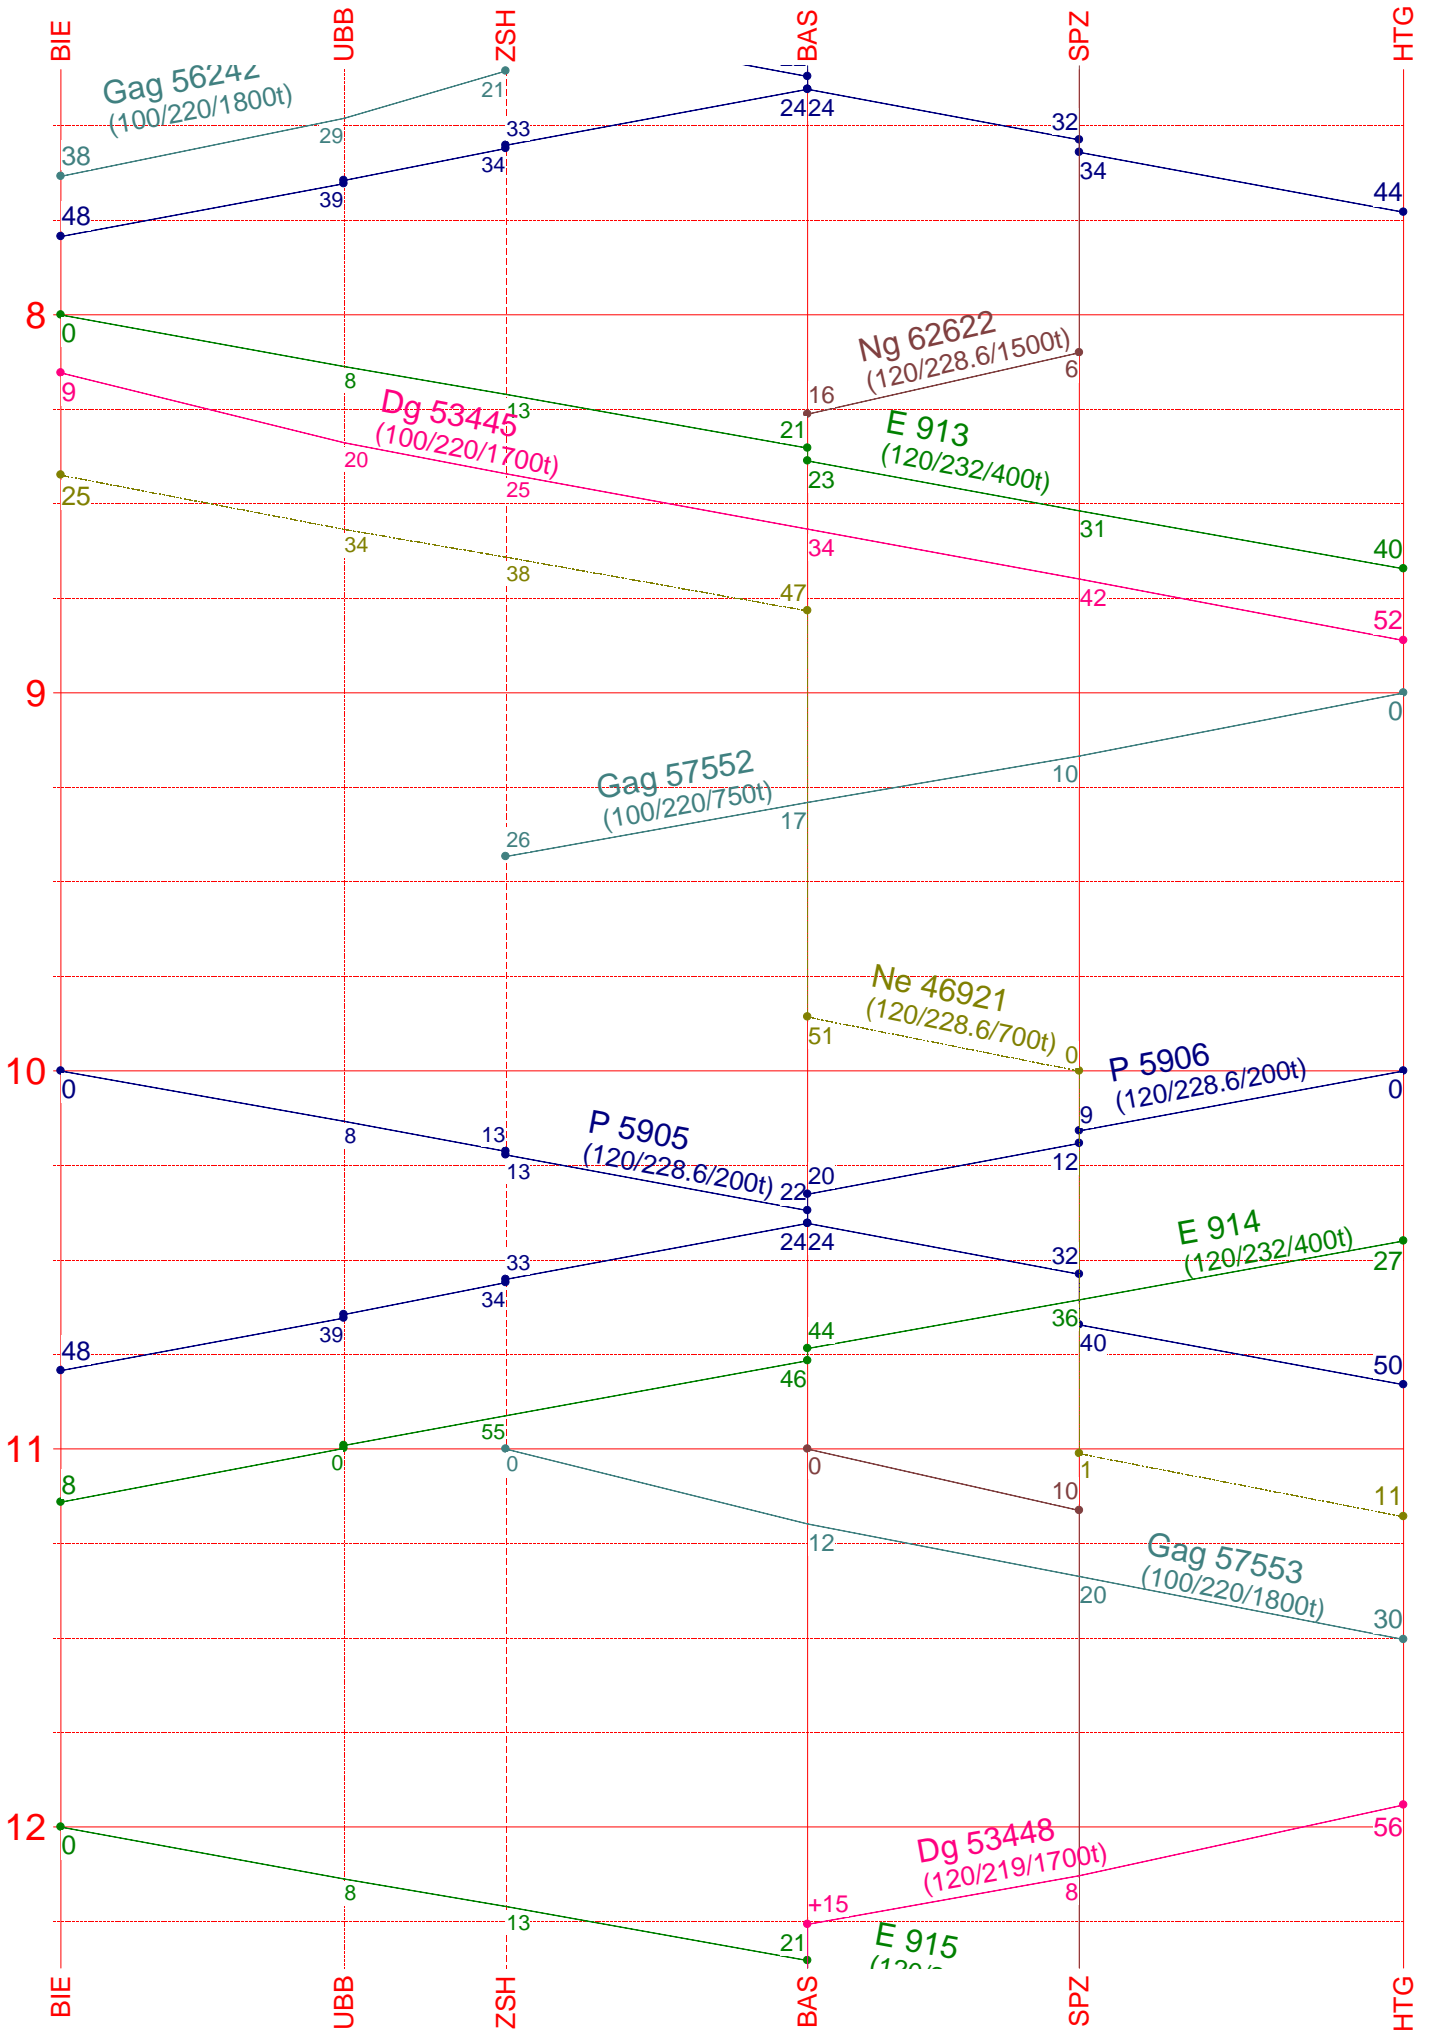

# Biegen - Abzweig UBB - Basdorf - Hintertupfing

42,70 km

Fahrplanbearbeitungssystem FBSprivat | FPL 4.4d | registriert für René Büchtemann

23