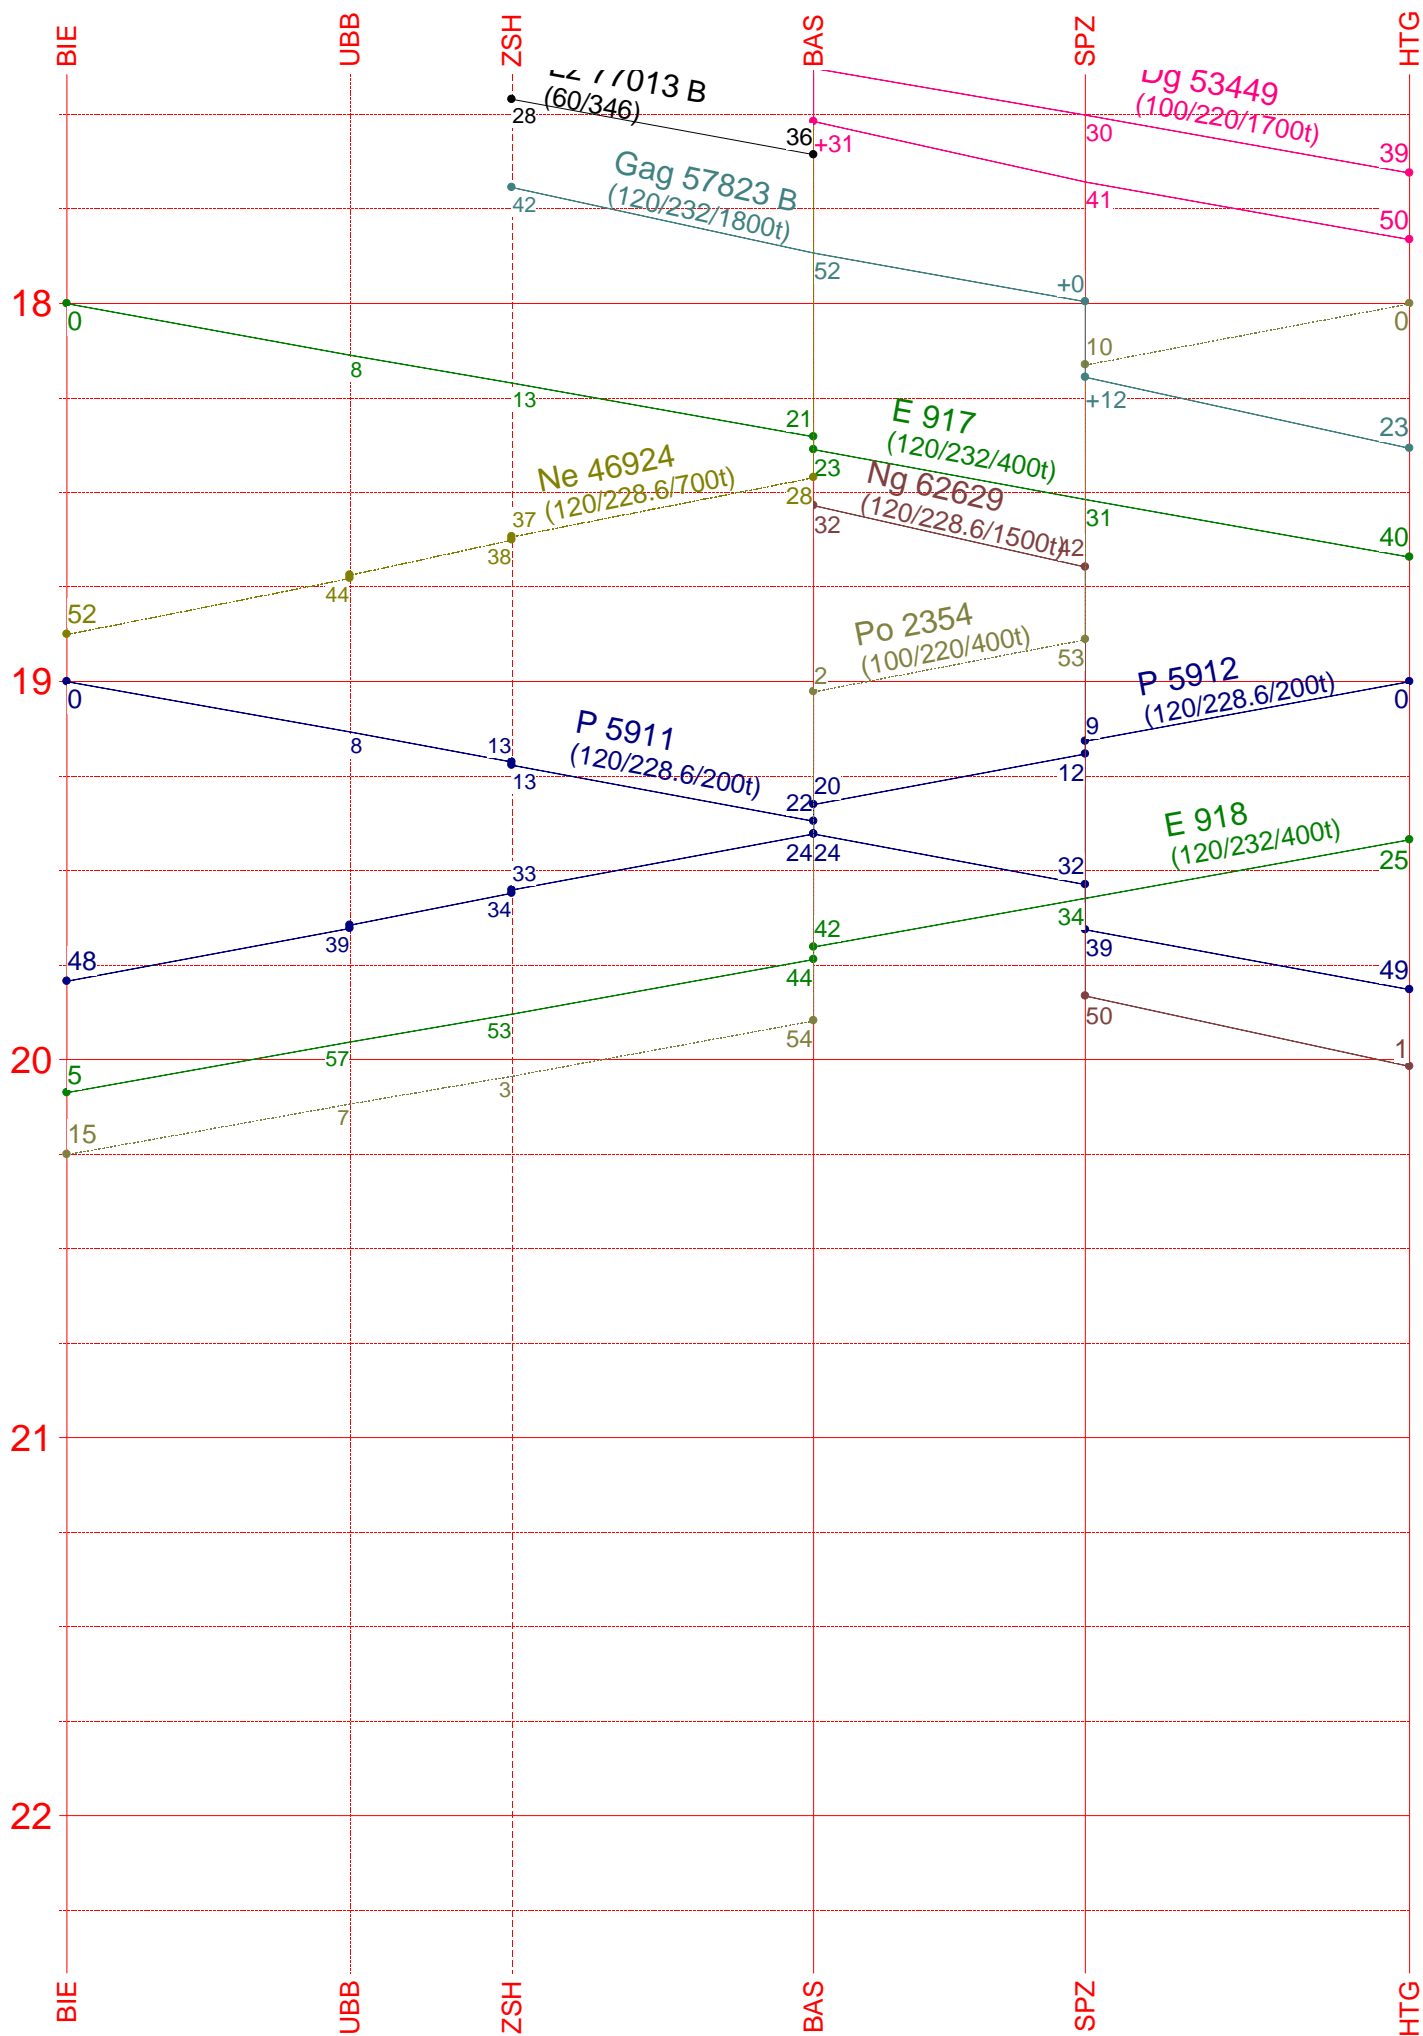

# Biegen - Abzweig UBB - Basdorf - Hintertupfing

42,70 km

Fahrplanbearbeitungssystem FBSprivat | FPL 4.4d | registriert für René Büchtemann

23