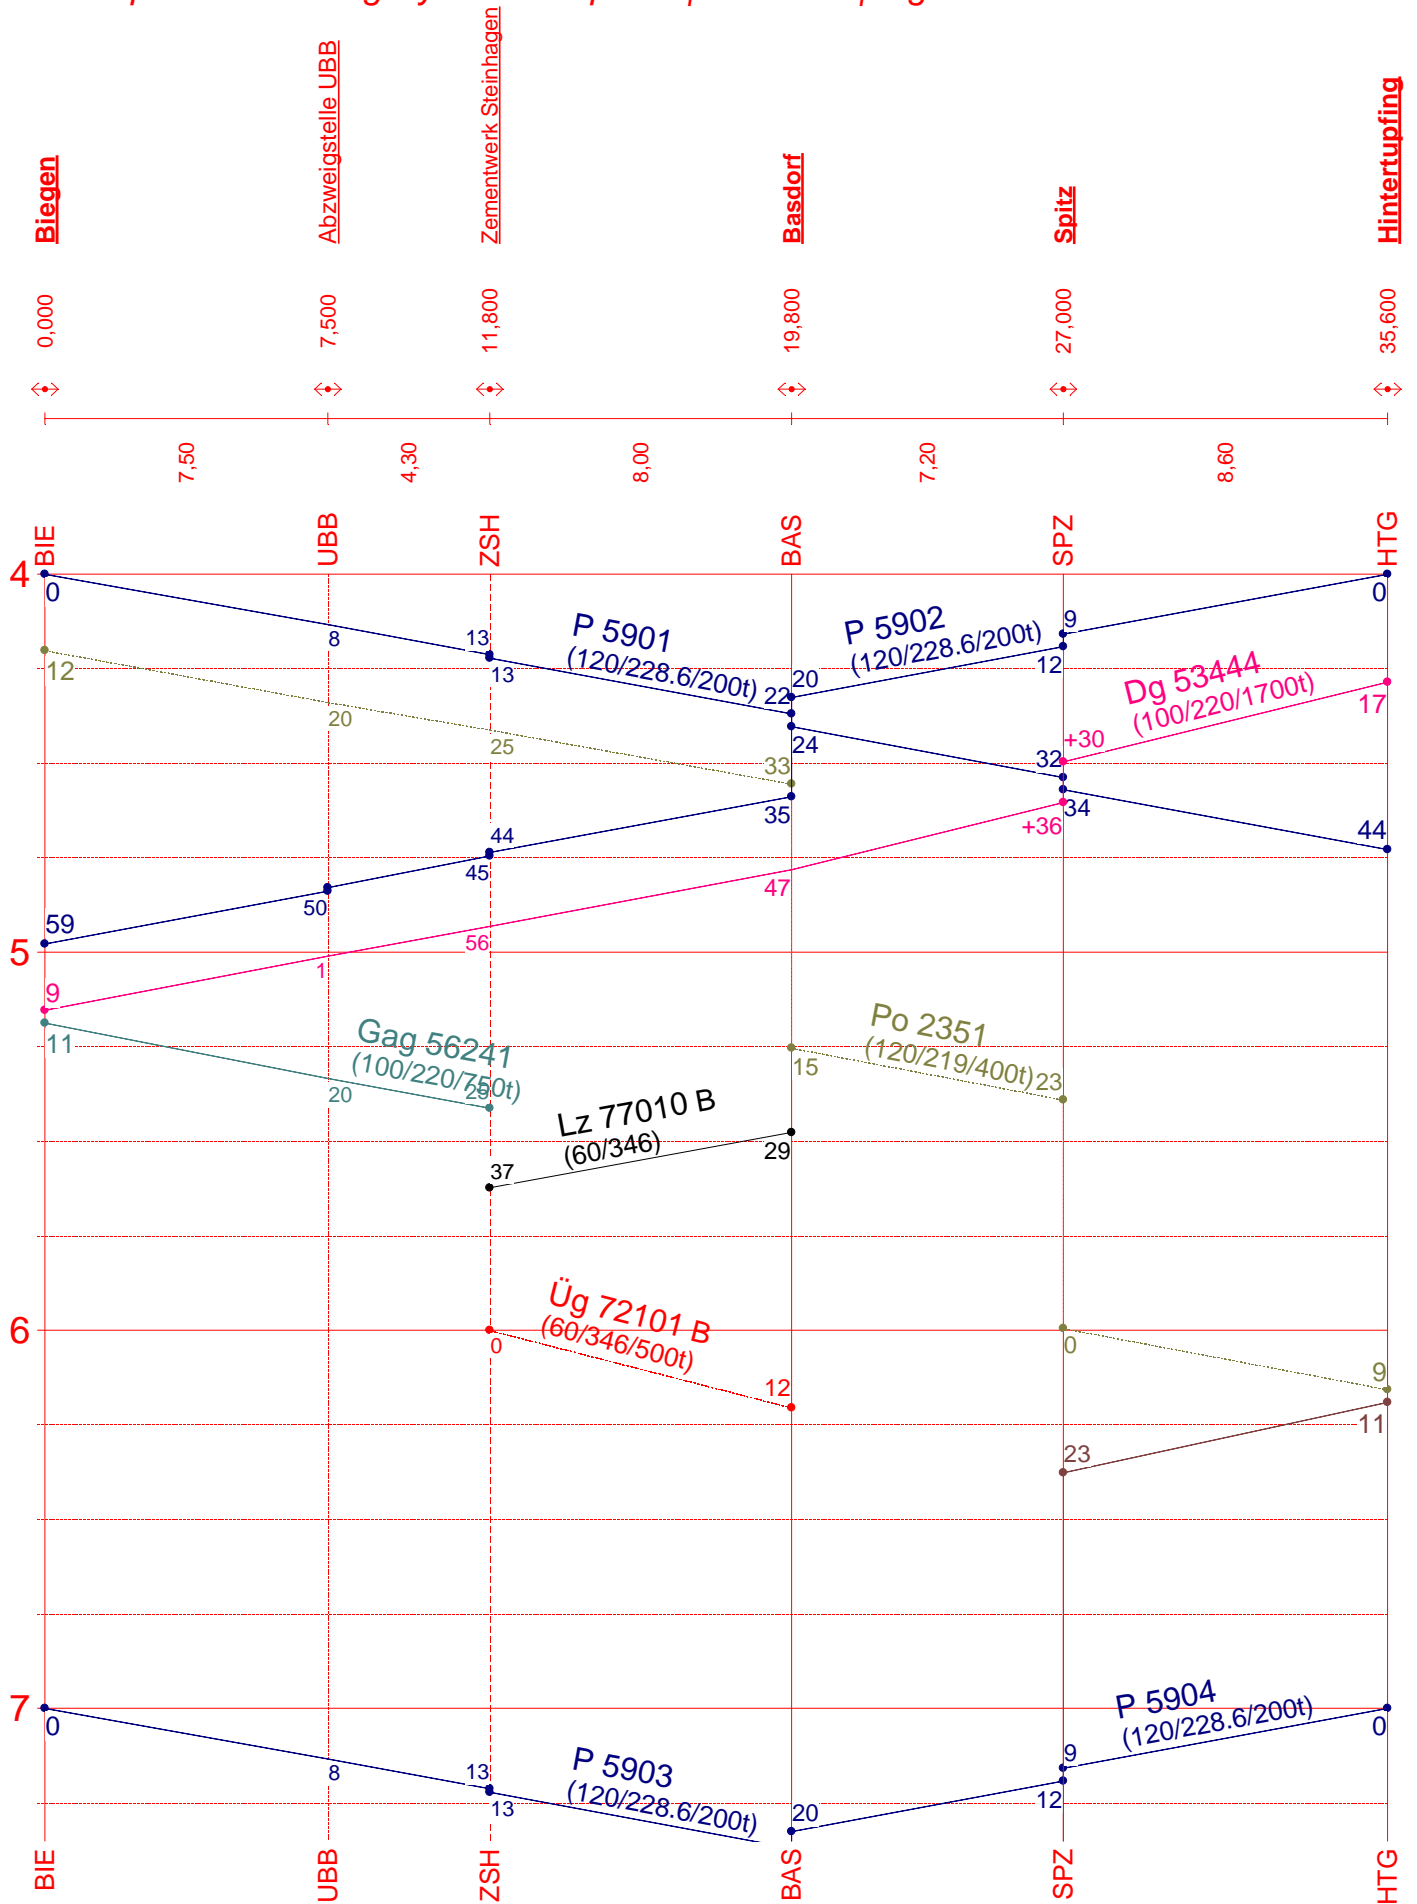

# Biegen - Abzweig UBB - Basdorf - Hintertupfing

42,70 km

Fahrplanbearbeitungssystem FBSprivat | FPL 4.4d | registriert für René Büchtemann

23